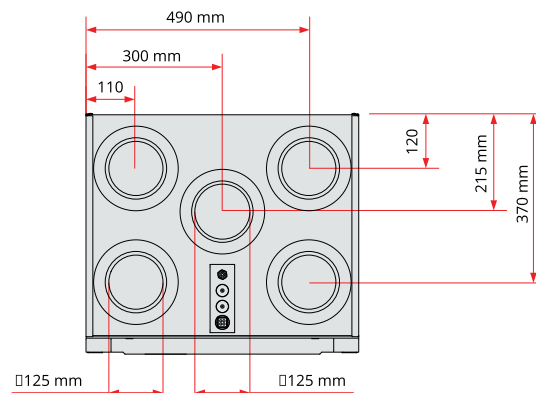

Energetická
trieda

Viac technických informácií a
dokumentáciu nájdete na
stránke:

www.flexit.eu

KÓD PRODUKTU	GTIN	MODEL
800120	7023678001202	Nordic S3 RER pravostranný model s el. dohrevom
800121	7023678001219	Nordic S3 REL ľavostranný model s el. dohrevom

	S3 REs dohrevom
Napájanie	230 V
Frekvencia	50 Hz
Veľkosť poistky	10 A
Prúd celkom	3,4 A
Výkon celkom	679 W
Nominálny výkon	500 W
Výkon ventilátorov	2 x 83 W
Prúdenie vzduchu max.	350 m³/h
Motor	Ebm-Papst
Ovládanie motora ventilátora	0-10 V
Rýchlosť ventilátora v ot./min	3200
Výmenník tepla	Rotačný
Materiál výmenníka tepla	Hliník
Ovládanie jednotky, štandard	Flexit GO
Trieda filtra	ePM1 55% (F7)
Pripojenie k hrdlám jednotky	125 mm
Úroveň hluku - inštalácia	53 dB(A)
Hladina hluku - okolie	32 dB(A)
Váha	56 kg
Pripojenie k digestoru	125 mm