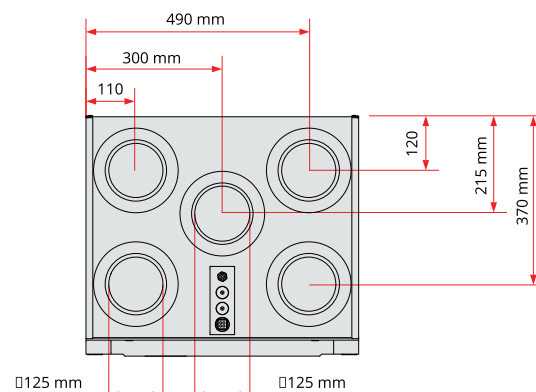

Energetická
trieda

A

Viac technických informácií a
dokumentáciu nájdete na
stránke:

www.flexit.eu

KÓD PRODUKTU	GTIN	MODEL
800110	7023678001103	Nordic S2 RER pravostranný model s el. dohrevom
800111	7023678001110	Nordic S2 REL ľavostranný model s el. dohrevom

	S2 RE s dohrevom
Napájanie	230 V
Frekvencia	50 Hz
Veľkosť poistky	10 A
Prúd celkom	3,4 A
Výkon celkom	679 W
Nominálny výkon	500 W
Výkon ventilátorov	2 x 83 W
Prúdenie vzduchu max.	336 m³/h
Motor	Ebm-Papst
Ovládanie motora ventilátora	0-10 V
Rýchlosť ventilátora v ot./min	3200 Rpm
Výmenník tepla	Rotačný
Materiál výmenníka tepla	Hliník
Ovládanie jednotky, štandard	Flexit GO
Trieda filtra	ePM1 55% (F7)
Pripojenie k hrdlám jednotky	125 mm
Úroveň hluku - inštalácia	54 dB(A)
Hladina hluku - okolie	35 dB(A)
Váha	56 kg
Pripojenie k digestoru	125 mm