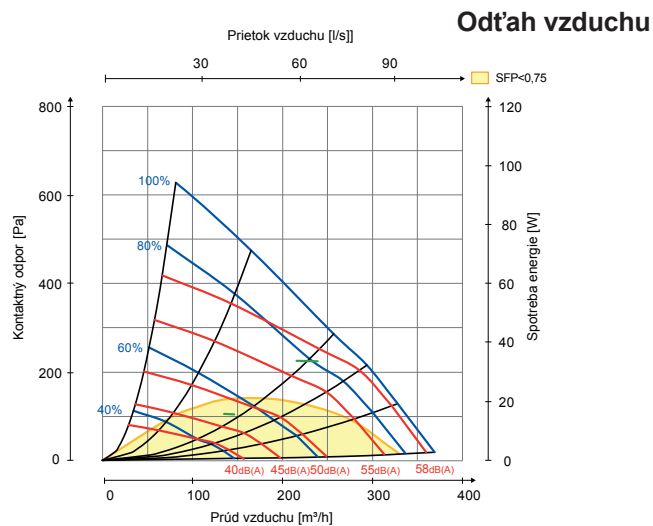

Výkonnostné grafy

Nordic S2