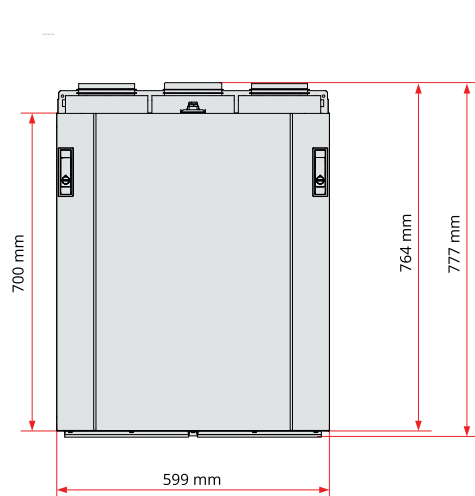

Energetická
trieda

Viac technických informácií a
dokumentáciu nájdete na
stránke:

www.flexit.eu

KÓD PRODUKTU	GTIN	MODEL
800120	7023678001202	Nordic S3 RER pravostranný model s el. dohrevom
800121	7023678001219	Nordic S3 REL ľavostranný model s el. dohrevom

	S3 REs dohrevom
Napájanie	230 V
Frekvencia	50 Hz
Veľkosť poistky	10 A
Prúd celkom	3,4 A
Výkon celkom	679 W
Nominálny výkon	500 W
Výkon ventilátorov	2 x 83 W
Prúdenie vzduchu max.	350 m³/h
Motor	Ebm-Papst
Ovládanie motora ventilátora	0-10 V
Rýchlosť ventilátora v ot./min	3200
Výmenník tepla	Rotačný
Materiál výmenníka tepla	Hliník
Ovládanie jednotky, štandard	Flexit GO
Trieda filtra	ePM1 55% (F7)
Pripojenie k hrdlám jednotky	125 mm
Úroveň hluku - inštalácia	53 dB(A)
Hladina hluku - okolie	32 dB(A)
Váha	56 kg
Pripojenie k digestoru	125 mm