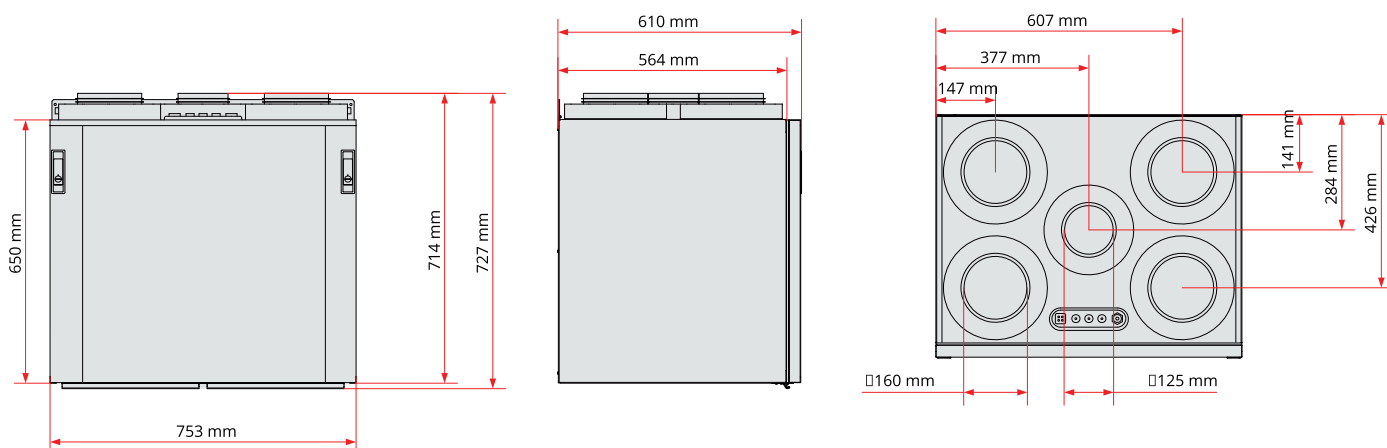

Nordic S4

TECHNICKÁ ŠPECIFIKÁCIA

KÓD PRODUKTU	GTIN	MODEL
800130	7023678001301	Nordic S4 RER pravostranný model s dohrevom
800131	7023678001318	Nordic S4 REL ľavostranný model s dohrevom

	S4 RER s dohrevom
Napájanie	230 V
Frekvencia	50 Hz
Veľkosť poistky	10 A
Prúd celkom	7 A
Výkon celkom	1200 W
Nominálny výkon	800 W
Výkon ventilátorov	2 x 115 W
Prúdenie vzduchu max.	480 m³/h
Motor	Ebm-Papst
Ovládanie motora ventilátora	0-10 V
Rýchlosť ventilátora v ot./min	3980
Výmenník tepla	Rotačný
Materiál výmenníka tepla	Hliník
Ovládanie jednotky, štandard	Flexit GO
Trieda filtra	ePM1 55% (F7)
Pripojenie k hrdlám jednotky	160 mm
Úroveň hluku - inštalácia	59 dB(A)
Hladina hluku - okolie	39 dB(A)
Váha	62 kg
Pripojenie k digestoru	125 mm
Pripojenie hrdiel jednotky	160 mm

Energetická trieda

Viac technických informácií a dokumentáciu nájdete na stránke:

www.flexit.eu