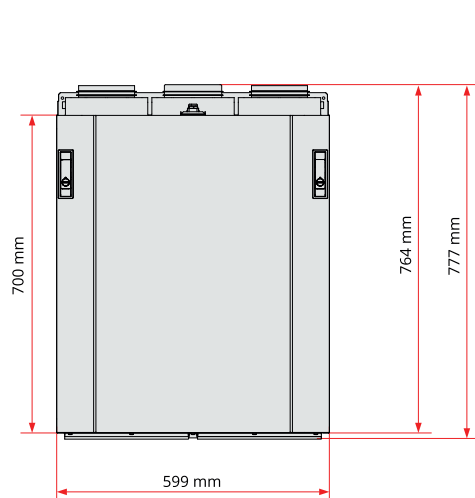

Energetická
trieda

A

Viac technických informácií a
dokumentáciu nájdete na
stránke:

www.flexit.eu

KÓD PRODUKTU	GTIN	MODEL
800110	7023678001103	Nordic S2 RER pravostranný model s el. dohrevom
800111	7023678001110	Nordic S2 REL ľavostranný model s el. dohrevom

	S2 RE s dohrevom
Napájanie	230 V
Frekvencia	50 Hz
Veľkosť poistky	10 A
Prúd celkom	3,4 A
Výkon celkom	679 W
Nominálny výkon	500 W
Výkon ventilátorov	2 x 83 W
Prúdenie vzduchu max.	336 m³/h
Motor	Ebm-Papst
Ovládanie motora ventilátora	0-10 V
Rýchlosť ventilátora v ot./min	3200 Rpm
Výmenník tepla	Rotačný
Materiál výmenníka tepla	Hliník
Ovládanie jednotky, štandard	Flexit GO
Trieda filtra	ePM1 55% (F7)
Pripojenie k hrdlám jednotky	125 mm
Úroveň hluku - inštalácia	54 dB(A)
Hladina hluku - okolie	35 dB(A)
Váha	56 kg
Pripojenie k digestoru	125 mm