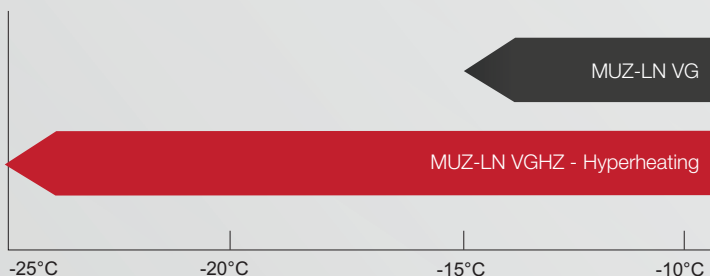

## Hyperheating - vykurovanie až do -25°C

Jednotky z tejto rady dokážu efektívne vykurovať až do extrémne nízkych teplôt ako je -25°C. Jednotky s touto funkciou sú označené VGHZ. Viac na strane 26.

## 3D human sensor

Human sensor je vysoko presný snímač, ktorý môže detekovať prítomnosť človeka na základe teplotných rozdielov v miestnosti. Týmto môže upraviť výkon jednotky na základe nastavených požiadaviek.