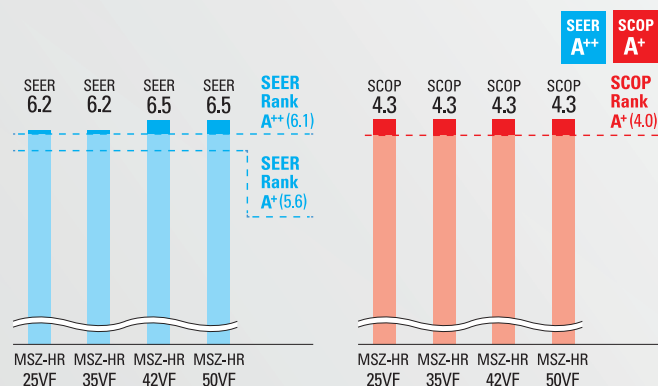

MSZ HR

Nástenná jednotka

Možnosť ovládania aj cez Wi-Fi

Ak je vnútorná jednotka vybavená voliteľným Wi-Fi adaptérom MAC-567IF, môžete všetky jej funkcie ovládať na diaľku cez aplikáciu prostredníctvom smartpho- ne, PC, alebo tabletu.

Typ zariadenia Vnútorná jednotka Vonkajšia jednotka	Výkon chladenie / kúrenie [kW]	Energetická trieda chladenie / kúrenie	Rozmery jednotky [mm]	Hlučnosť jednotky [dB(A)]	Cena jednotková [Eur]	Cena za komplet [Eur]
MSZ-HR25VF + IR ovládač MUZ-HR25VF	2,5/3,15	A++/A+	280x838x228 538x699x249	21-43 50	235,- 496,-	731,-
MSZ-HR35VF + IR ovládač MUZ-HR35VF	3,4/3,6	A++/A+	280x838x228 538x699x249	22-46 51	284,- 554,-	838,-
MSZ-HR50VF + IR ovládač MUZ-HR50VF	5,0/5,4	A++/A+	280x838x228 550x800x285	28-45 50	373,- 688,-	1 061,-